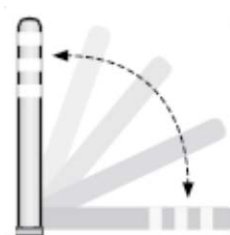

## Flexibilní sloupky Pilomat Flex City

Flexibilní sloupky Pilomat Flex City jsou určeny specificky pro městskou zástavbu. Z důvodu dobré viditelnosti jsou vyráběny ve dvou výškách a jsou vybaveny dvěma reflexními pásky v horní části, jedním kroužkem s reflexními skleněnými kuličkami pod horním koncem a druhým těsně nad zemí.

### Technické parametry:

Typ	PFC-7BS-M100W	PFC-8BS-M80W	PFC-7BS-M87WBL	PFC-7BS-M100WBL
Barva	antracit	antracit	antracit	Antracit
Výška (mm)	1000	870	1000	1000
Průměr (mm)	80	130	80	80
Hlavice	polokoule	polokoule	koule	Koule