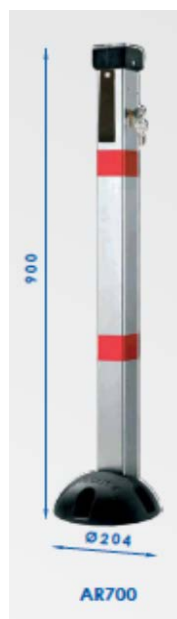

Parkovací zábrany Pilomat Parky

Parkovací zábrany Pilomat Parky zahrnují širokou škálu manuálních parkovacích bariér pro zabezpečení jednotlivého parkovacího místa. Jsou vyráběny z oceli s antikorozií povrchovou úpravou. Fixační prvky jsou zhotoveny z nylonu zpevněného skleněnými vlákny, což jim poskytuje dlouhou životnost

Veškeré tvary jsou zaoblené tak, aby vyhovovaly bezpečnostním požadavkům. Bariéry se uzamýkají buď cylindrickými nebo visacími zámky.

Součástí modelu ARB580 je tvarovaná základna z elastomeru zajišťující úplné uložení zábrany pod povrch pro zajištění hladkého vjezdu a zvýšení životnosti.

Technické parametry:

Typ	Zámek
AR 50	visací
AR 100	cylindrická vložka
AR 200	visací
AR 580	cylindrická vložka
ARB 580	cylindrická vložka
AR 600	cylindrická vložka
AR700	cylindrická vložka

Volitelné vybavení: