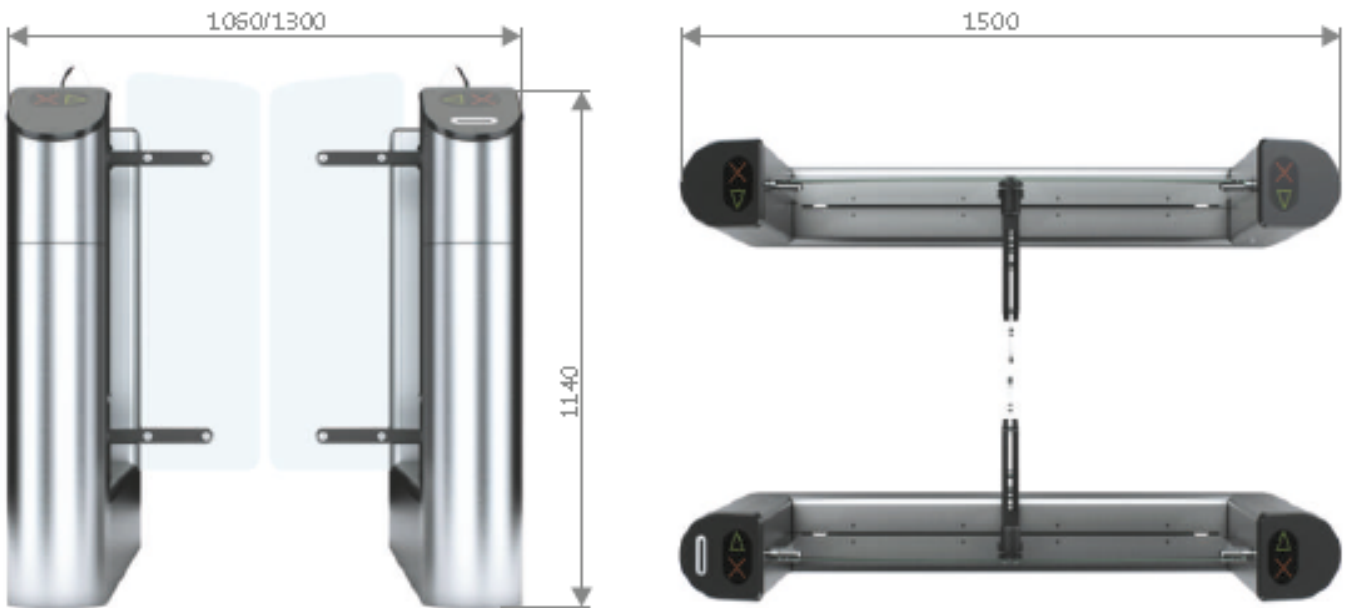

Hmotnost: 660 mm skříň 110 kg
900 mm skříň 113 kg

Volitelná výbava:

- polykač karet (až 500 ks)
- zvýšená křídla
- ovládací klávesnice
- vodící zábradlí

Referenční fotografie najdete na www.impomat.cz