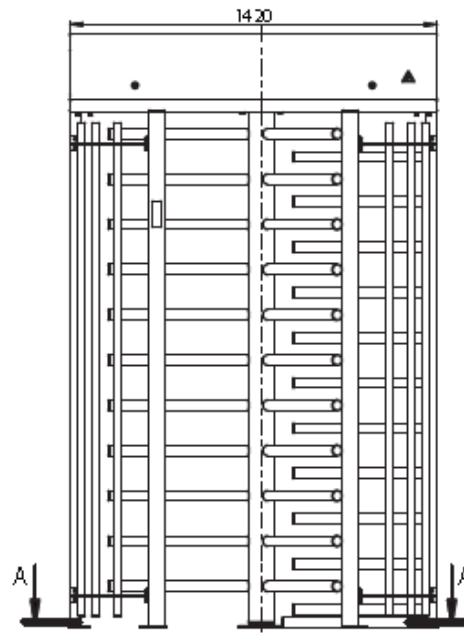

Volitelná výbava:

- motorické provedení
- trojkřídlý nebo čtyřkřídlý rotor
- povrchová úprava – galvanicky pozinkovaná ocel, práškově lakovaná ocel, broušená nerezová ocel, leštěná nerezová ocel
- manuální odemykání pro případ výpadku proudu
- ovládací klávesnice
- počítadlo průchodů
- zastřešení
- vytápění pro venkovní instalaci
- stavební rám
- funkce airlock
- postranní průchod pro bicykly nebo kočárky
- integrované nouzové únikové dveře
- postranní box
- záložní baterie

Referenční fotografie najdete na www.impomat.cz