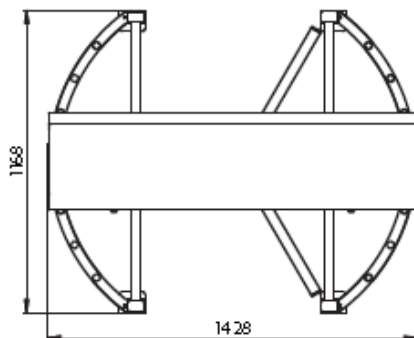

Volitelná výbava:

- motorické provedení
- trojkřídlý nebo čtyřkřídlý rotor
- povrchová úprava – galvanicky pozinkovaná ocel, práškově lakovaná ocel, broušená nerezová ocel, leštěná nerezová ocel
- manuální odemykání pro případ výpadku proudu
- ovládací klávesnice
- počítadlo průchodů
- zastřešení
- vytápění pro venkovní instalaci
- stavební rám
- funkce airlock
- postranní průchod pro bicykly nebo kočárky
- integrované nouzové únikové dveře
- postranní box
- záložní baterie

Referenční fotografie najdete na www.impomat.cz