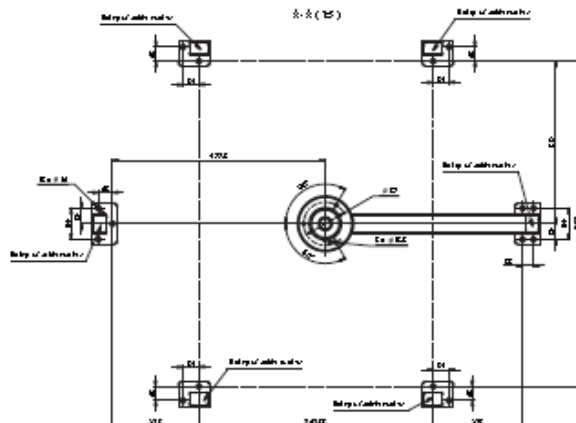

Volitelná výbava:

- motorické provedení
- trojkřídlý nebo čtyřkřídlý rotor
- povrchová úprava – galvanicky pozinkovaná ocel, práškově lakovaná ocel, broušená nerezová ocel, leštěná nerezová ocel
- manuální odemykání pro případ výpadku proudu
- ovládací klávesnice
- počítadlo průchodů
- zastřešení
- vytápění pro venkovní instalaci
- stavební rám
- funkce airlock
- postranní průchod pro bicykly nebo kočárky
- integrované nouzové únikové dveře
- postranní box
- záložní baterie

Referenční fotografie najdete na www.impomat.cz