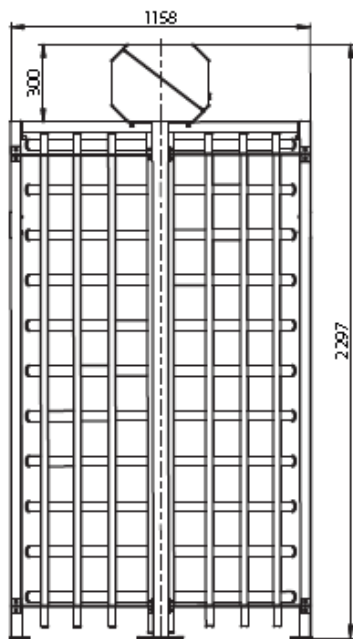

Volitelná výbava:

- motorické provedení
- trojkřídlý nebo čtyřkřídlý rotor
- povrchová úprava – galvanicky pozinkovaná ocel, práškově lakovaná ocel, broušená nerezová ocel, leštěná nerezová ocel
- manuální odemykání pro případ výpadku proudu
- ovládací klávesnice
- počítadlo průchodů
- zastřešení
- vytápění pro venkovní instalaci
- stavební rám
- funkce airlock
- postranní průchod pro bicykly nebo kočárky
- integrované nouzové únikové dveře
- postranní box
- záložní baterie

Referenční fotografie najdete na www.impomat.cz